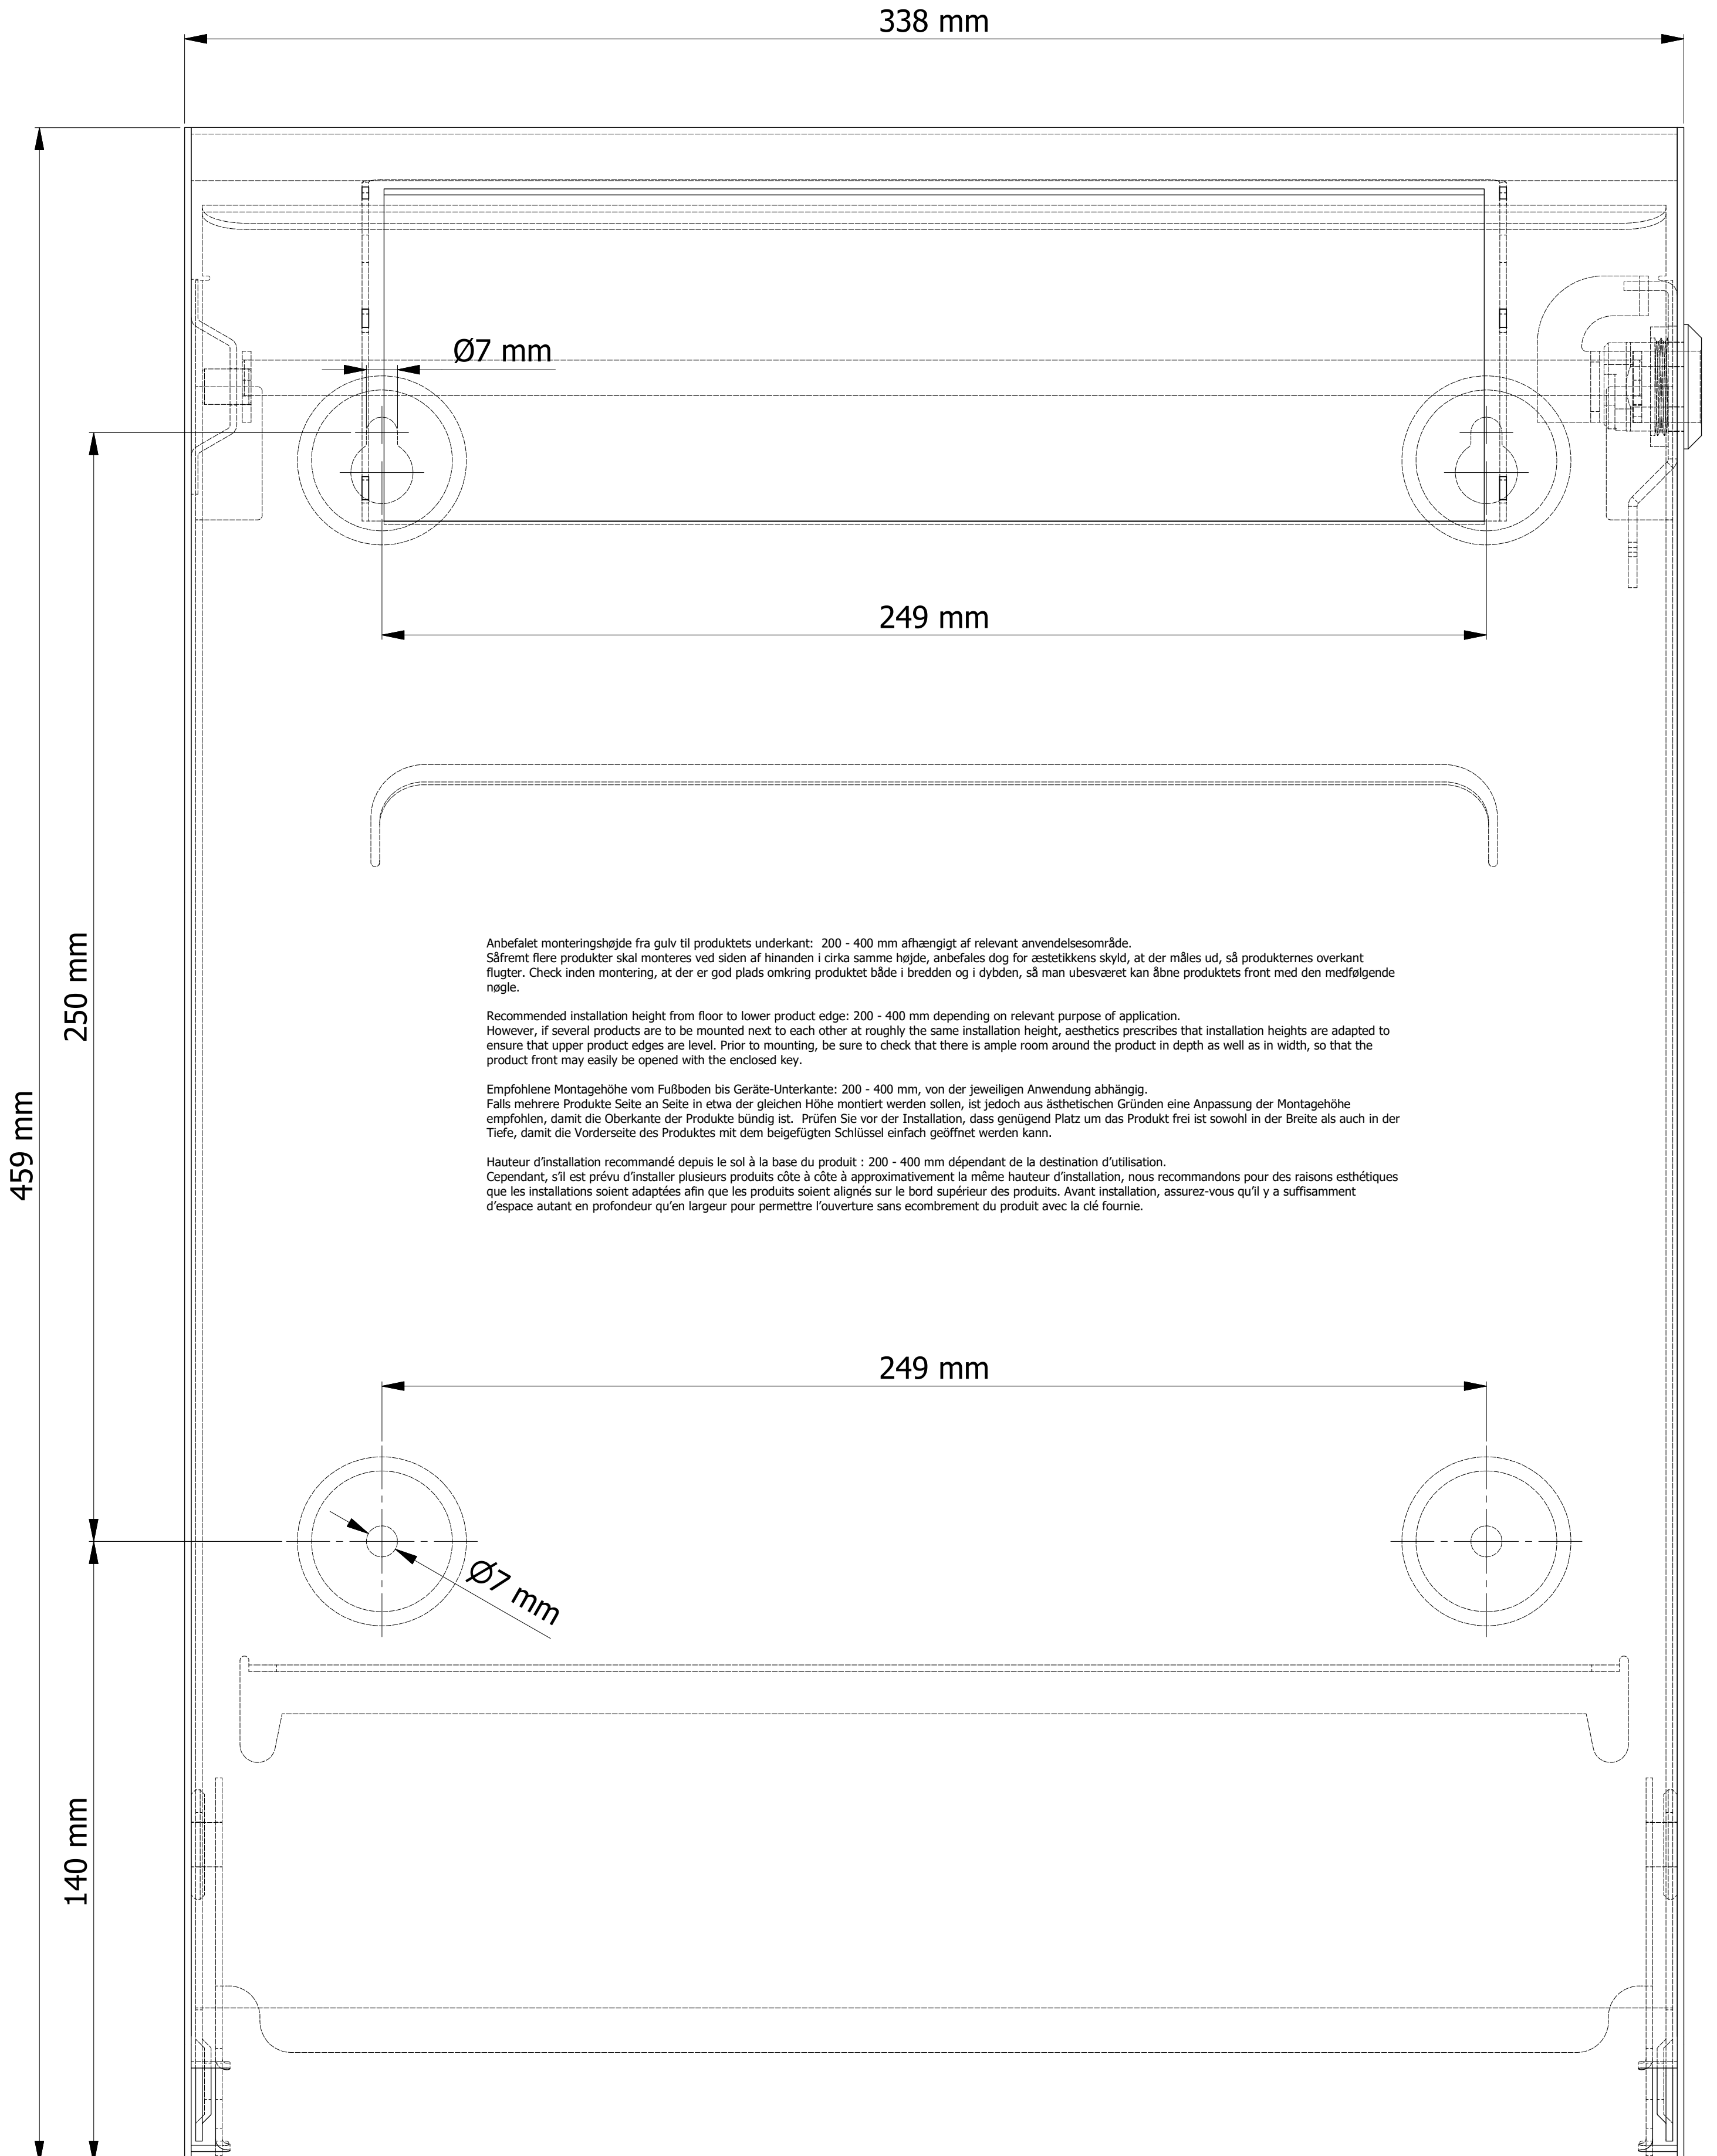

Boreskabelon - vare nr. 279 - OBS: Bemærk format (A2) ved udskrivning  
 Mounting template - art. no. 279 - NB: Please check format (A2) when printing  
 Bohrschablone - Art. Nr. 279 - NB: Beim Drucken bitte auf Format (A2) achten  
 Gabarit - art. no. 279 - Nb : Vérifier le format (A2) pour impression

Anbefalet monteringshøjde fra gulv til produktets underkant: 200 - 400 mm.  
 Recommended installation height from floor to lower product edge: 200 - 400 mm.  
 Empfohlene Montagehöhe vom Fußboden bis Geräte-Unterkante: 200 - 400 mm.  
 Hauteur d'installation recommandée depuis le sol à la base du produit : 200 - 400 mm.